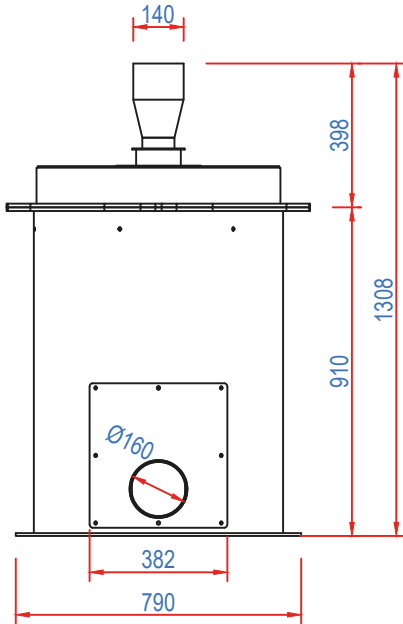

TEKNİK ÖZELLİKLER

KAPASİTE	YULAF	KILÇ BUĞDAY	SOYA	AYÇİÇEĞİ
	500-1000 Kg/h	500-1000 Kg/h	500-1500 Kg/h	500-1200 Kg/h
TEKNİK ÖZELLİKLER				
PERVANE MOTORU	5.5 Kw			
ROTOR HIZI AĞIRLIĞI	1000-1500 min			
AĞIRLIK	350 Kg