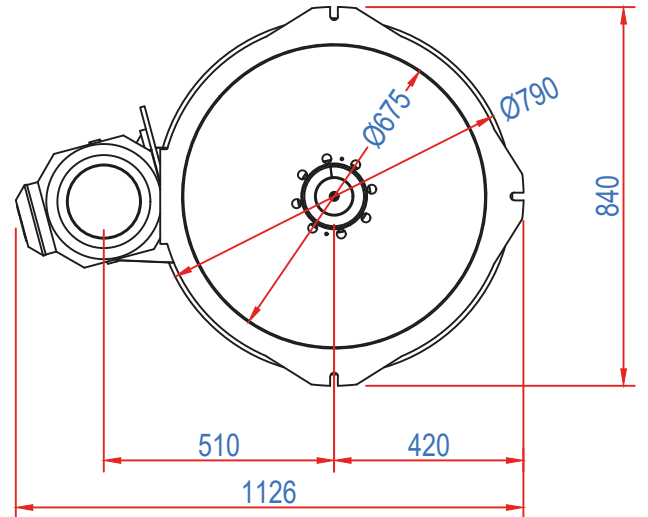

TEKNİK ÖZELLİKLER

KAPASİTE	YULAF	KILÇ BUĞDAY	SOYA	AYÇİÇEĞİ
	500-1000 Kg/h	500-1000 Kg/h	500-1500 Kg/h	500-1200 Kg/h
TEKNİK ÖZELLİKLER				
PERVANE MOTORU	5.5 Kw			
ROTOR HIZI AĞIRLIĞI	1000-1500 min			
AĞIRLIK	350 Kg