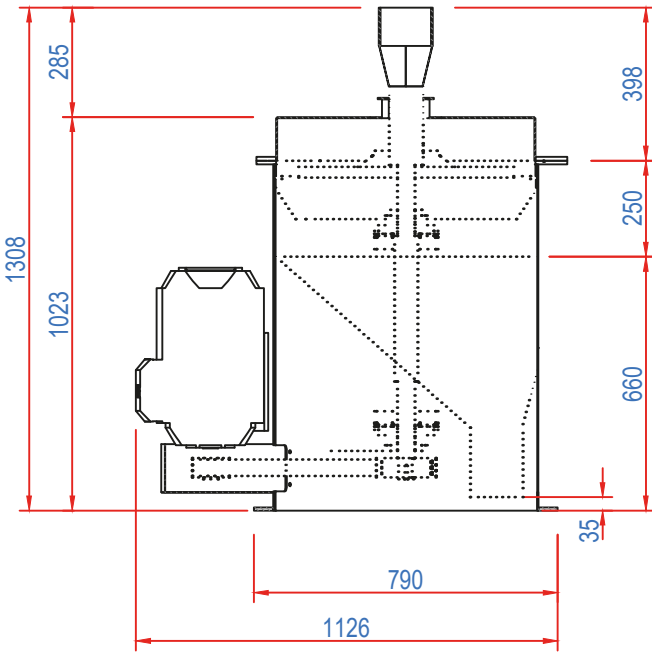

TEKNİK ÖZELLİKLER

KAPASİTE	YULAF	KILÇ BUĞDAY	SOYA	AYÇİÇEĞİ
	500-1000 Kg/h	500-1000 Kg/h	500-1500 Kg/h	500-1200 Kg/h
TEKNİK ÖZELLİKLER				
PERVANE MOTORU	5.5 Kw			
ROTOR HIZI AĞIRLIĞI	1000-1500 min			
AĞIRLIK	350 Kg