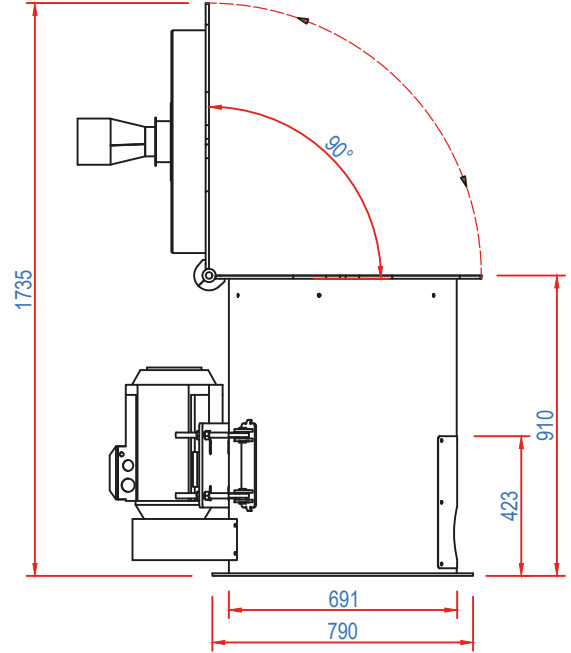

TEKNİK ÖZELLİKLER

KAPASİTE	YULAF	KILÇ BUĞDAY	SOYA	AYÇİÇEĞİ
	500-1000 Kg/h	500-1000 Kg/h	500-1500 Kg/h	500-1200 Kg/h
TEKNİK ÖZELLİKLER				
PERVANE MOTORU	5.5 Kw			
ROTOR HIZI AĞIRLIĞI	1000-1500 min			
AĞIRLIK	350 Kg